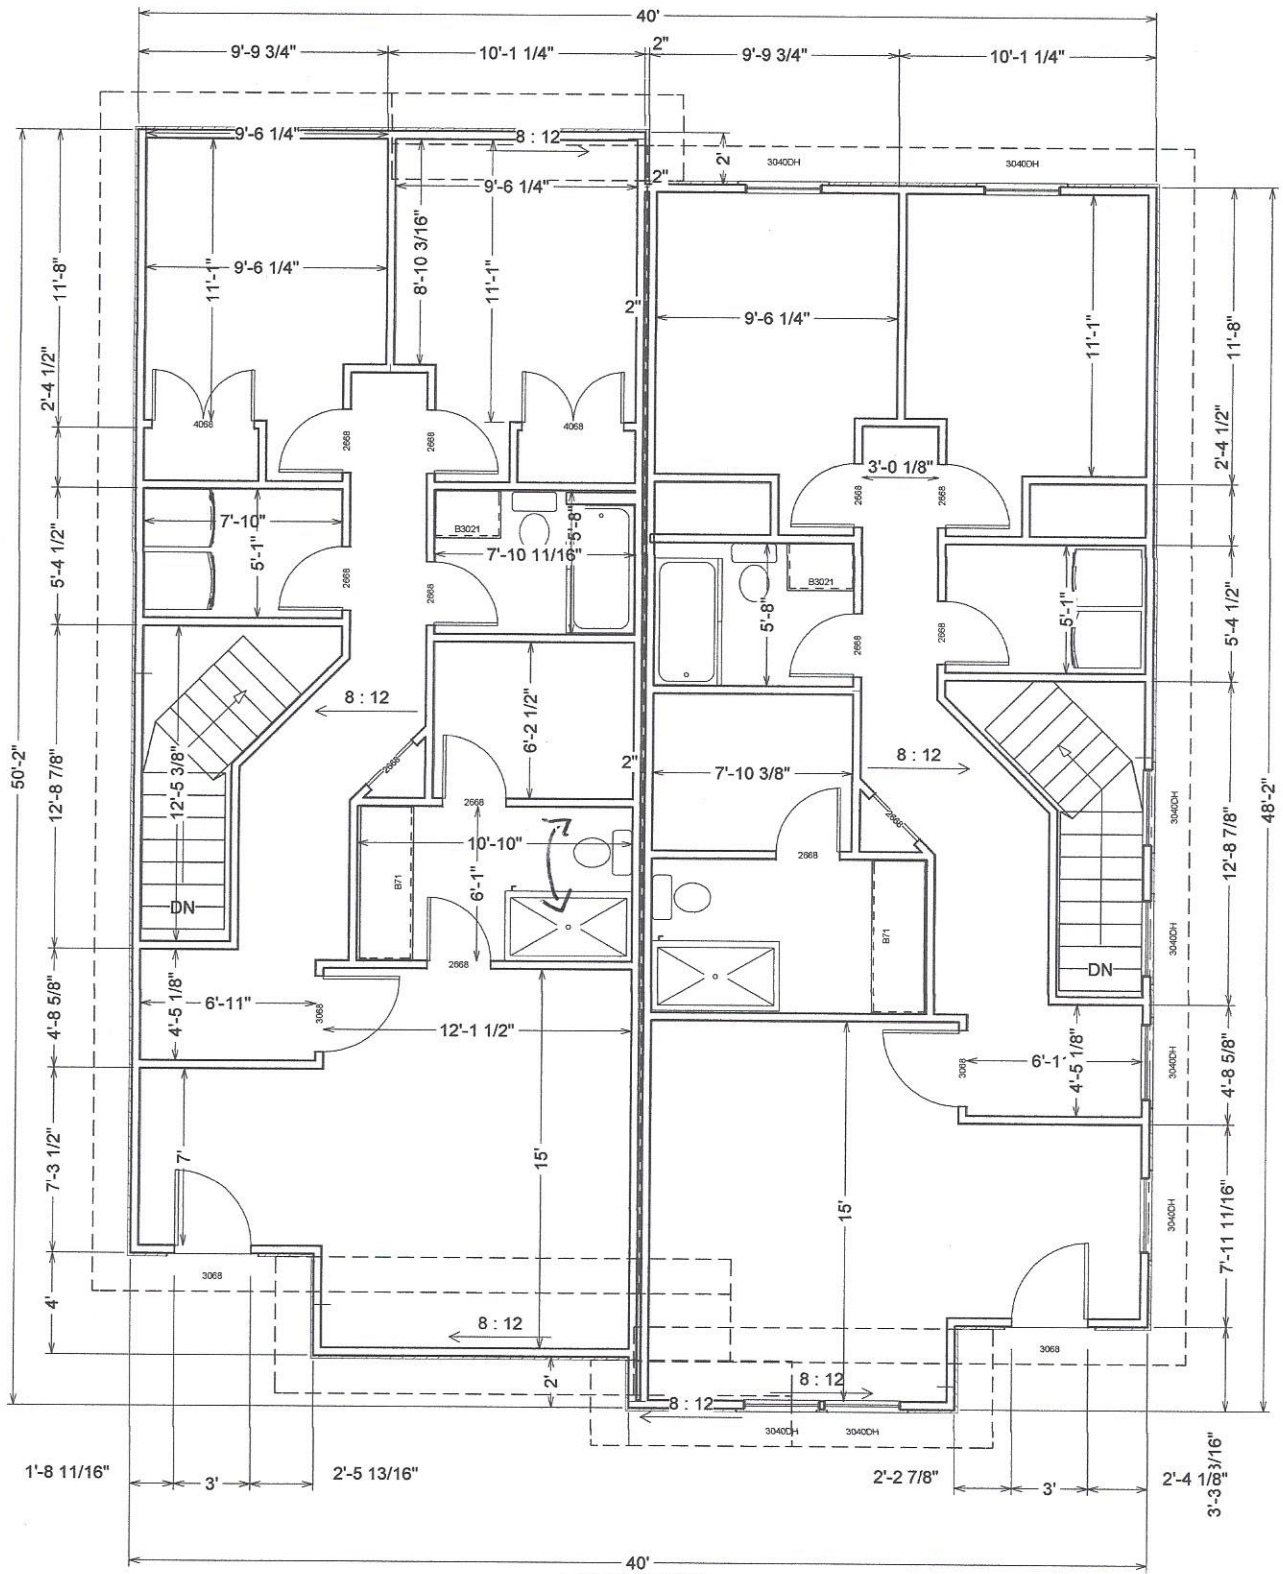

LIVING AREA
1046 sq ft

LIVING AREA
1623 sq ft